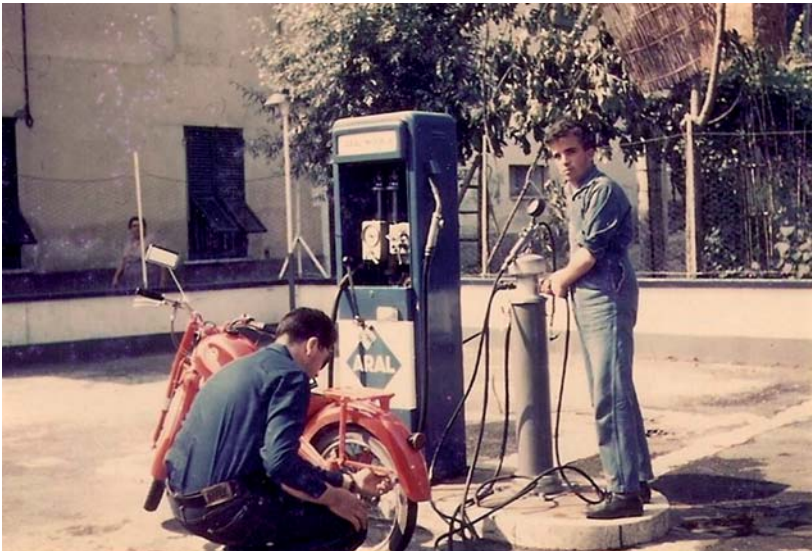

Come sea ...

... a Resoa