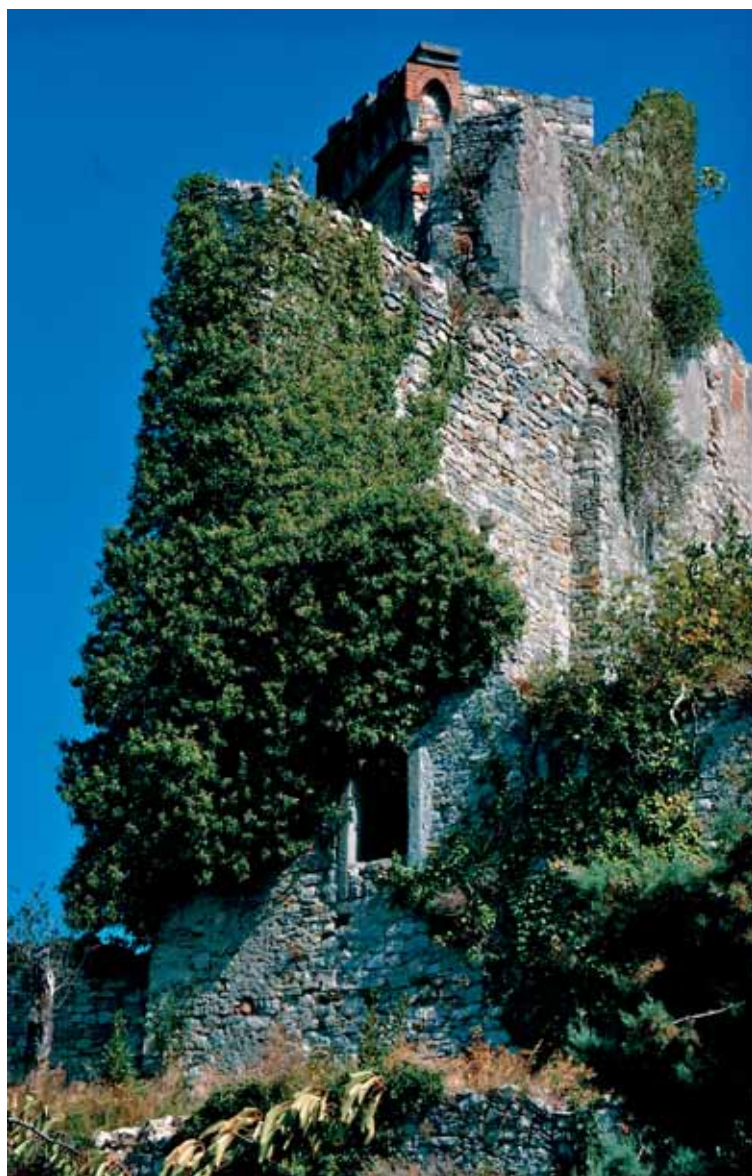

Marzo 2014

MARZO

- Trebiano, scorcio dell'antico castello -

1	Sabato	Luna Nova h. 9.00	
2	Domenica		
3	Lunedì		
4	Martedì	Martedì Grasso	
5	Mercoledì	Le Ceneri	
6	Giovedì		
7	Venerdì		
8	Sabato	Festa della Donna	
9	Domenica	1ª di Quaresima	
10	Lunedì		
11	Martedì		
12	Mercoledì		
13	Giovedì		
14	Venerdì		
15	Sabato		
16	Domenica	Luna Vecia h. 18.08	
17	Lunedì		
18	Martedì		
19	Mercoledì	Festa del Papà San Giuseppe al Termo	
20	Giovedì		
21	Venerdì	Primavera	
22	Sabato		
23	Domenica		
24	Lunedì		
25	Martedì		
26	Mercoledì		
27	Giovedì		
28	Venerdì		
29	Sabato	Ora Legale	
30	Domenica	Luna Nova h. 20.44	
31	Lunedì		

I ZOGHI DE NA VOTA:

Zogae a alogase

Zogae a piatase